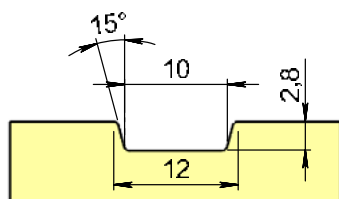

YTTERDÖRRAR

Diplomat Daniella glas

Fakta

- Klarglas, härdat in- och utvändigt
- Dekorspårad utsida
- 6 mm HDF
- Lackering med 2-komponentssystem
- Låskista ASSA 2002c
- 105 mm karm utan smygspår
- Monterade karmhylsor inkl. skruv
- Låg tröskel 25 mm utv alu och inv ek
- U-värde ca 0,9
- Godkänd i inbrottsklass MK1 (SS ENV 1627)
- 20-års formgaranti
- Min-Max 8-12x18-23
- A-mått 68 mm
- B-mått 22 mm

Dekorspår

Ytbehandling

Våra ytterdörrar tillverkas i vit* som standardkulör. Som tillval kan du välja bland de flesta NCS-S- eller RAL-kulörerna (drygt 2 000 stycken). Dörrarna är lackade i dubbla skikt av ett 2-komponentssystem som ger en mycket slitstark yta. Vår färg har glans 35.

Modulmått

Modulmättet är själva hålet i väggen, karmens yttermått är 15 mm mindre på bredd och höjd. Detta för att kunna justera och isolera karmen. Modulmått 10x21 = karmyttermått 985x2085 mm.

Vi kan tillverka ytterdörrar med begränsade specialmått mot pristillägg.

Glas

Genomskärning

Tillval

Du hittar vårt utbud av tillval på diplomatdörrar.se.