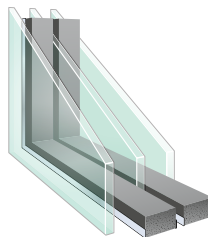

YTTERDÖRRAR

Diplomat Daniella glas

Fakta

- Klarglas, härdat in- och utvändigt
- Dekorspårad utsida
- 6 mm HDF
- Lackering med 2-komponentssystem
- Låskista ASSA 2002c
- 105 mm karm utan smygspår
- Monterade karmhylsor inkl. skruv
- Låg tröskel 25 mm utv alu och inv ek
- U-värde ca 0,9
- Godkänd i inbrottsklass MK1 (SS ENV 1627)
- 20-års formgaranti
- Min-Max 8-12x18-23
- A-mått 68 mm
- B-mått 22 mm

* NCS S 0502-Y
(STANDARDVIT)

Valfri NCS-S eller RAL-färg

Modulmått

Modulmättet är själva hålet i väggen, karmens yttermått är 15 mm mindre på bredd och höjd. Detta för att kunna justera och isolera karmen. Modulmått 10x21 = karmyttermått 985x2085 mm.

Vi kan tillverka ytterdörrar med begränsade specialmått mot pristillägg.

Glas

3-GLAS ISOLERRUTA

Genomskärning

GENOMSKÄRNING

STANDARDTRÖSKEL 25 MM

Tillval

Du hittar vårt utbud av tillval på diplomatdörrar.se.